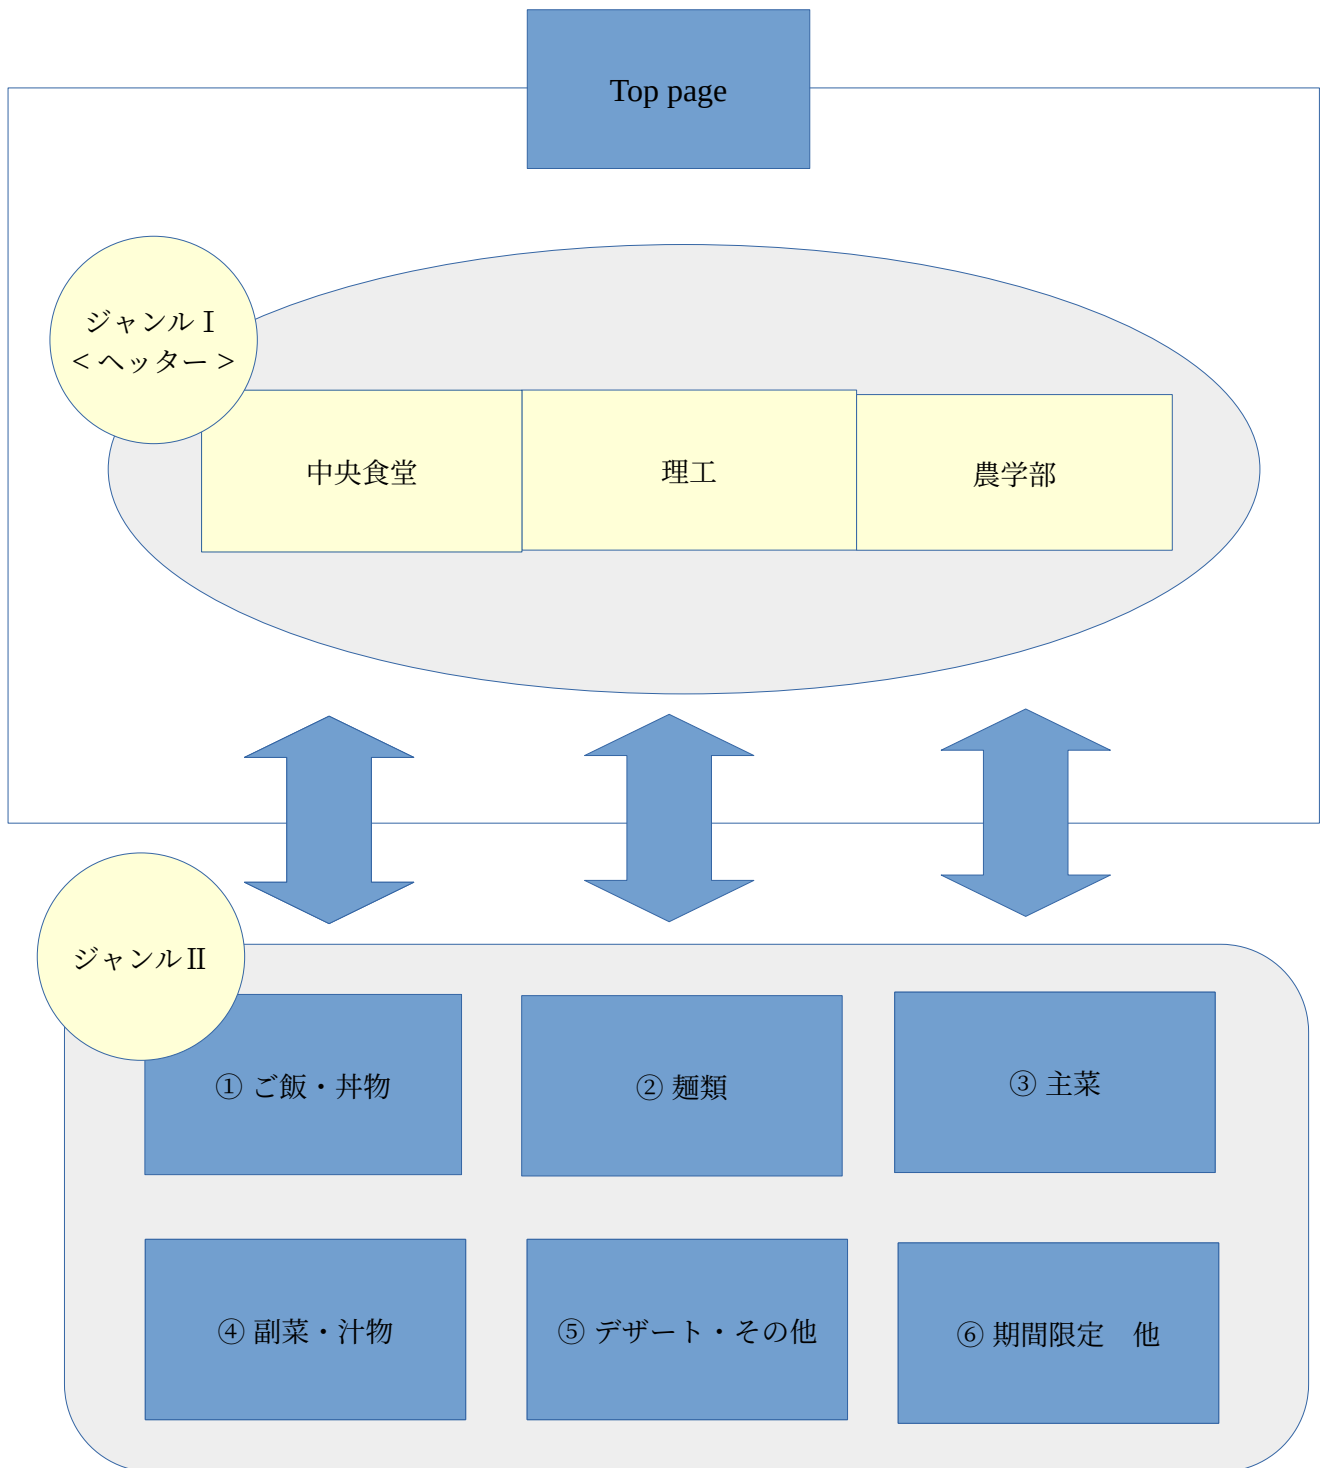

<状態遷移図(仮)>

以下商品個別にポップアップ

<大まかな分類>

データベースは1つにまとめて各食堂と共有する？ 各食堂ごとに作る？

※クラス、IDの区別  
食堂共通

食堂限定、特殊のメニューはIDで一対一対応？  
見出し、写真バーン

CSS)メニュー画像・情報ポップアップ